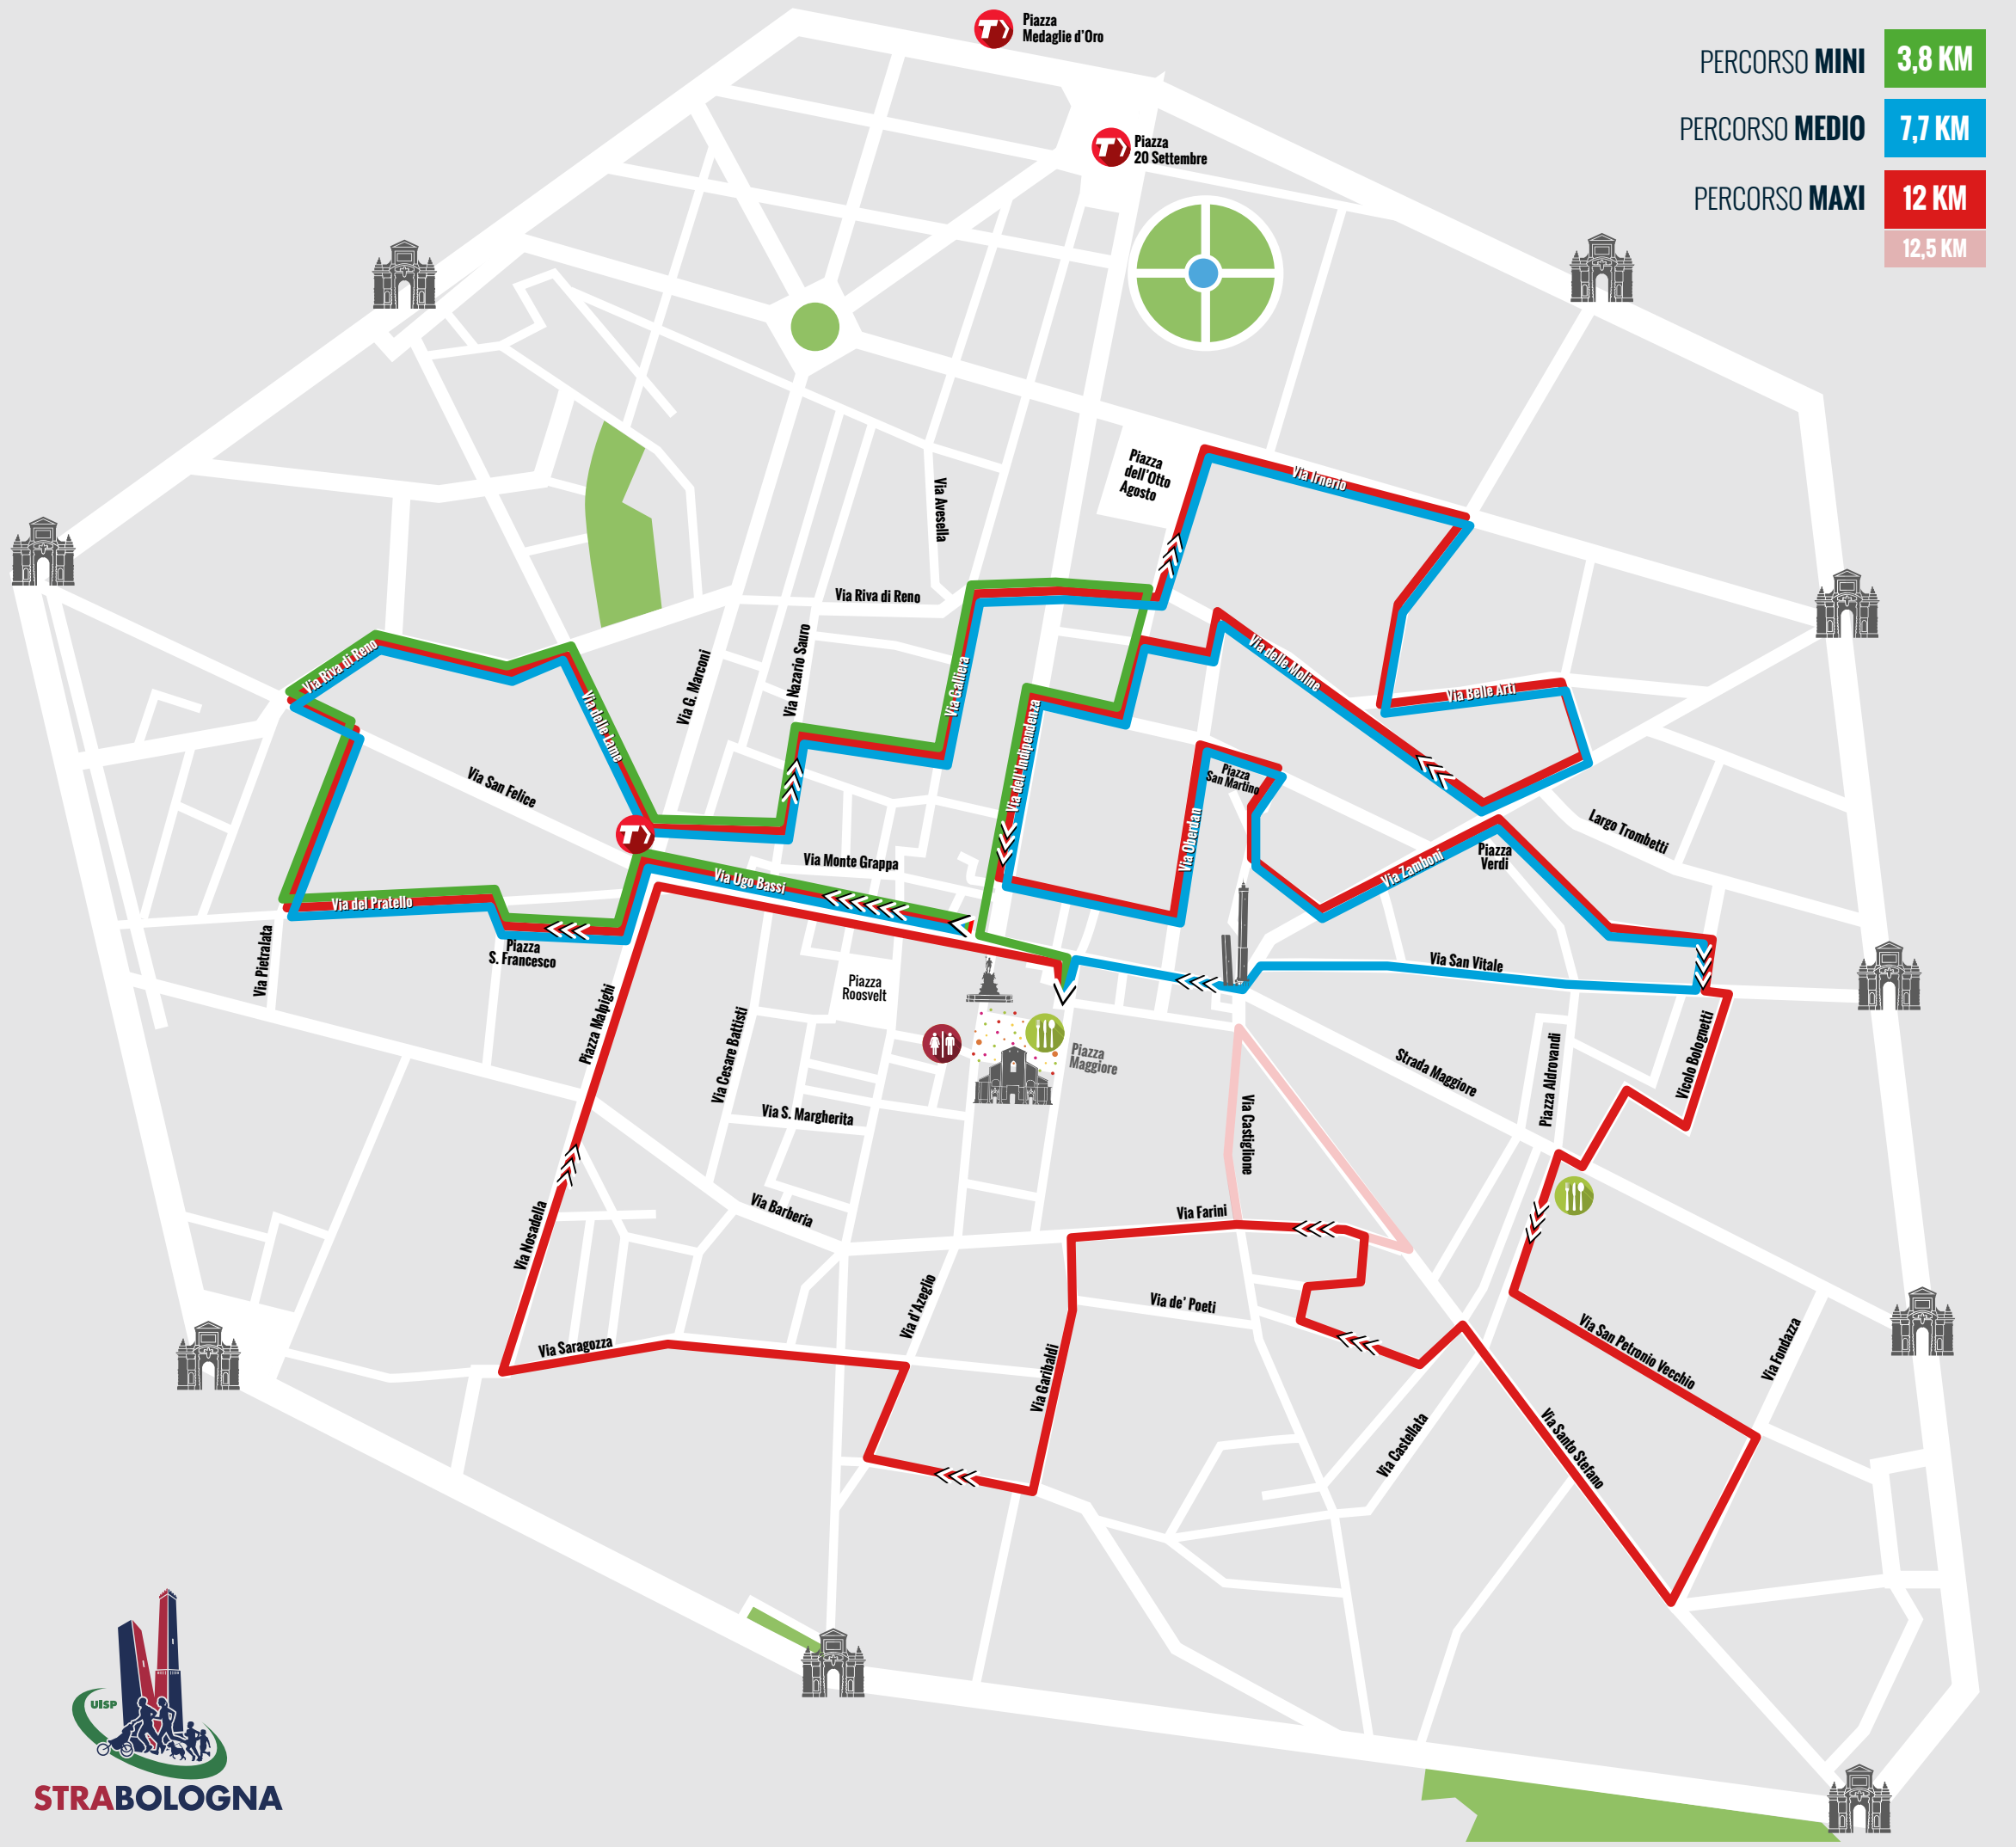

 Piazza Medaglie d'Oro

 Piazza 20 Settembre

PERCORSO **MINI** **3,8 KM**

PERCORSO **MEDIO** **7,7 KM**

PERCORSO **MAXI** **12 KM**

12,5 KM

STRABOLOGNA